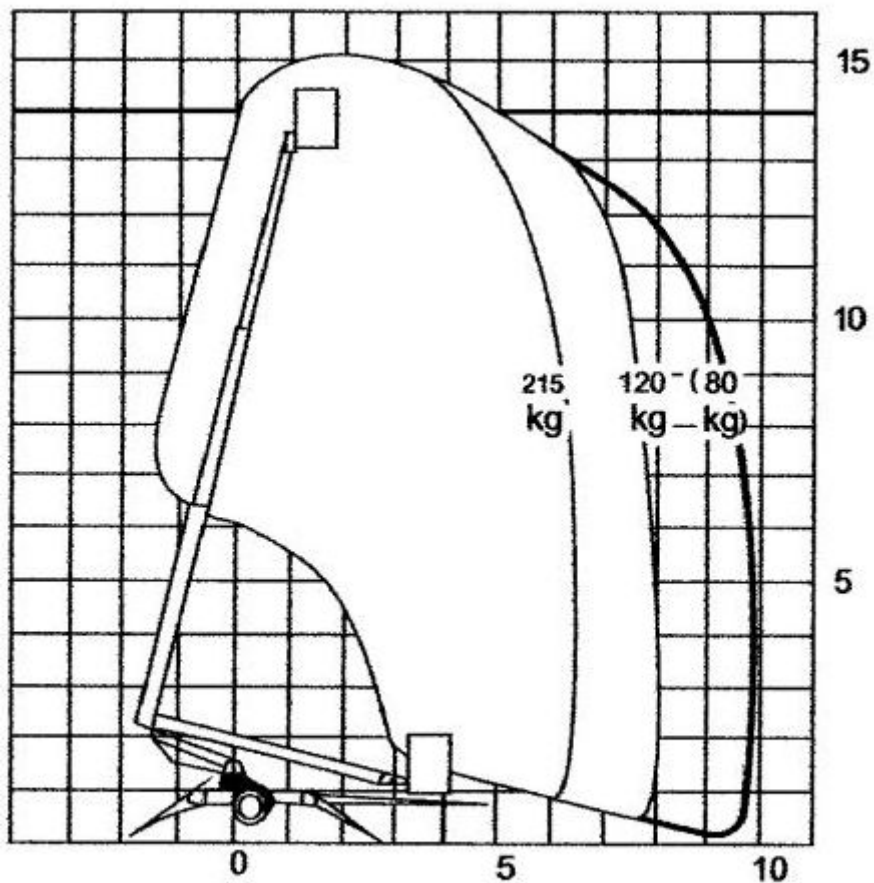

Tekniska data Dexter 15Z

Arbetshöjd, max	15 m
Plattformshöjd, max	13 m
Korglast, max	215 kg
Max utligg 215 kg / (80 kg)	6,5 m / (9,0 m)
Korg dimension / korgrotation	0,8 m x 1,25 m / 40°
Liftrotation	360°
Stödbensbas	4 x 4 m
Drift	230 v
Transportlängd	6,7 m
Transportbredd	1,8 m
Transporthöjd	2,1 m
Vikt	1490 kg
Körhastighet	80 km/h